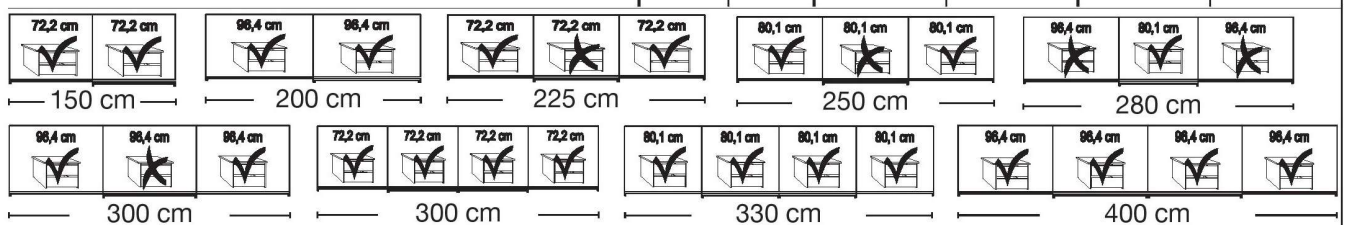

Innenausstattung:
2 Einlegeböden, 1 Kleiderstange

Beschreibung			Maße in cm		Höhe 217 cm		Höhe 236 cm		
			B	T	Art.-Nr.	EURO	Art.-Nr.	EURO	
Holztüren in Kieselgrau-Dekor mit Querriegel in Glas Kieselgrau und Kristallspiegeltüren									
	2-türig	1 Spiegeltür links	150	67	558	1.195,-	578	1.356,-	
	2-türig	1 Spiegeltür rechts	150	67	559	1.195,-	579	1.356,-	
	2-türig	2 Spiegeltüren	150	67	560	1.291,-	580	1.449,-	
	2-türig	1 Spiegeltür links	200	67	561	1.231,-	581	1.391,-	
	2-türig	1 Spiegeltür rechts	200	67	562	1.231,-	582	1.391,-	
	2-türig	2 Spiegeltüren	200	67	563	1.331,-	583	1.490,-	
	3-türig	1 Spiegeltür mittig	225	67	564	1.449,-	584	1.606,-	
	3-türig	3 Spiegeltüren	225	67	565	1.646,-	585	1.802,-	
	3-türig	1 Spiegeltür mittig	250	67	566	1.449,-	586	1.606,-	
	3-türig	3 Spiegeltüren	250	67	567	1.646,-	587	1.802,-	
	3-türig	1 Spiegeltür mittig	280	67	568	1.606,-	588	1.769,-	
	3-türig	3 Spiegeltüren	280	67	569	1.802,-	589	1.965,-	
	3-türig	1 Spiegeltür mittig	300	67	570	1.606,-	590	1.769,-	
	3-türig	3 Spiegeltüren	300	67	571	1.802,-	591	1.965,-	
	- mit Synchronöffnung								
		4-türig	2 Spiegeltüren mittig	300	67	572	1.999,-	592	2.097,-
		4-türig	4 Spiegeltüren	300	67	573	2.124,-	593	2.289,-
		4-türig	2 Spiegeltüren mittig	330	67	574	2.077,-	594	2.188,-
4-türig		4 Spiegeltüren	330	67	575	2.211,-	595	2.380,-	
4-türig		2 Spiegeltüren mittig	400	67	576	2.367,-	596	2.644,-	
4-türig		4 Spiegeltüren	400	67	577	2.554,-	597	2.840,-