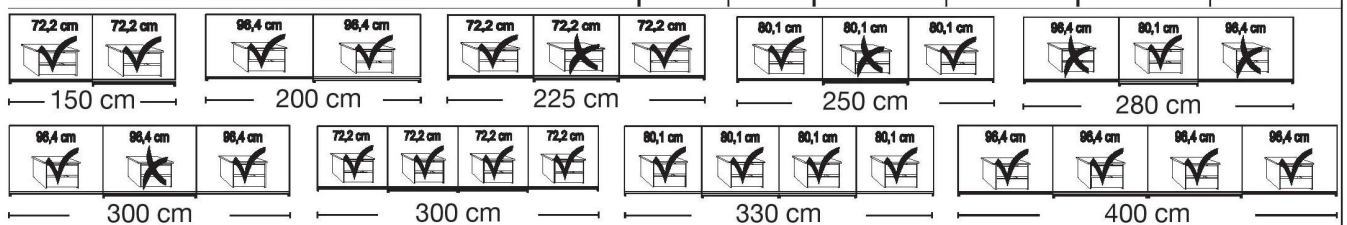

Innenausstattung:
2 Einlegeböden, 1 Kleiderstange

Beschreibung	Maße in cm		Höhe 217 cm		Höhe 236 cm				
	B	T	Art.-Nr.	EURO	Art.-Nr.	EURO			
Glastüren in weiß mit Querriegel in Glas Kieselgrau und Kristallspiegeltüren									
	2-türig	1 Spiegeltür links	150	67	276	1.291,-	257	1.449,-	
	2-türig	1 Spiegeltür rechts	150	67	235	1.291,-	258	1.449,-	
	2-türig	2 Spiegeltüren	150	67	236	1.291,-	259	1.449,-	
	2-türig	1 Spiegeltür links	200	67	237	1.331,-	260	1.490,-	
	2-türig	1 Spiegeltür rechts	200	67	238	1.331,-	261	1.490,-	
	2-türig	2 Spiegeltüren	200	67	239	1.331,-	262	1.490,-	
	3-türig	1 Spiegeltür mittig	225	67	240	1.646,-	263	1.802,-	
	3-türig	3 Spiegeltüren	225	67	241	1.646,-	264	1.802,-	
	3-türig	1 Spiegeltür mittig	250	67	242	1.646,-	265	1.802,-	
	3-türig	3 Spiegeltüren	250	67	243	1.646,-	266	1.802,-	
	3-türig	1 Spiegeltür mittig	280	67	244	1.802,-	267	1.965,-	
	3-türig	3 Spiegeltüren	280	67	245	1.802,-	268	1.965,-	
	3-türig	1 Spiegeltür mittig	300	67	767	1.802,-	769	1.965,-	
	3-türig	3 Spiegeltüren	300	67	768	1.802,-	770	1.965,-	
	- mit Synchronöffnung								
		4-türig	2 Spiegeltüren mittig	300	67	246	2.124,-	269	2.289,-
4-türig		4 Spiegeltüren	300	67	247	2.124,-	270	2.289,-	
4-türig		2 Spiegeltüren mittig	330	67	248	2.211,-	271	2.380,-	
4-türig		4 Spiegeltüren	330	67	249	2.211,-	272	2.380,-	
4-türig		2 Spiegeltüren mittig	400	67	255	2.554,-	273	2.840,-	
4-türig		4 Spiegeltüren	400	67	256	2.554,-	274	2.840,-