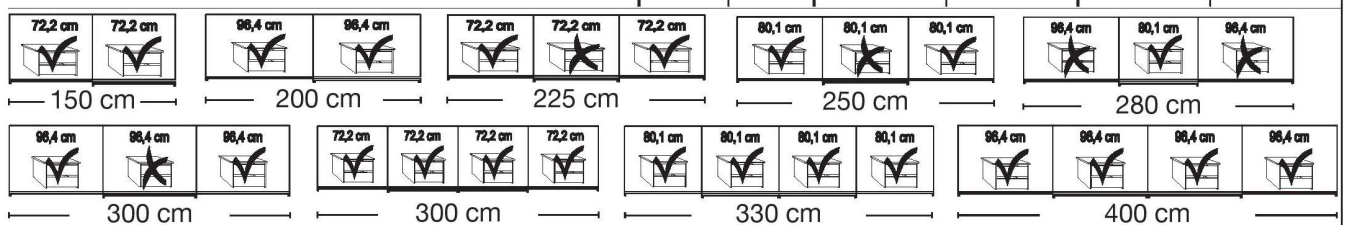

Innenausstattung:
2 Einlegeböden, 1 Kleiderstange

Beschreibung			Maße in cm		Höhe 217 cm		Höhe 236 cm		
			B	T	Art.-Nr.	EURO	Art.-Nr.	EURO	
Glastüren in Kieselgrau mit Querriegel in Glas Kieselgrau und Kristallspiegeltüren									
	2-türig	1 Spiegeltür links	150	67	711	1.291,-	743	1.449,-	
	2-türig	1 Spiegeltür rechts	150	67	712	1.291,-	744	1.449,-	
	2-türig	2 Spiegeltüren	150	67	713	1.291,-	745	1.449,-	
	2-türig	1 Spiegeltür links	200	67	714	1.331,-	746	1.490,-	
	2-türig	1 Spiegeltür rechts	200	67	715	1.331,-	747	1.490,-	
	2-türig	2 Spiegeltüren	200	67	716	1.331,-	748	1.490,-	
	3-türig	1 Spiegeltür mittig	225	67	717	1.646,-	749	1.802,-	
	3-türig	3 Spiegeltüren	225	67	718	1.646,-	750	1.802,-	
	3-türig	1 Spiegeltür mittig	250	67	719	1.646,-	751	1.802,-	
	3-türig	3 Spiegeltüren	250	67	720	1.646,-	752	1.802,-	
	3-türig	1 Spiegeltür mittig	280	67	721	1.802,-	753	1.965,-	
	3-türig	3 Spiegeltüren	280	67	722	1.802,-	754	1.965,-	
	3-türig	1 Spiegeltür mittig	300	67	723	1.802,-	755	1.965,-	
	3-türig	3 Spiegeltüren	300	67	724	1.802,-	756	1.965,-	
	- mit Synchronöffnung								
		4-türig	2 Spiegeltüren mittig	300	67	725	2.124,-	757	2.289,-
4-türig		4 Spiegeltüren	300	67	726	2.124,-	758	2.289,-	
4-türig		2 Spiegeltüren mittig	330	67	739	2.211,-	759	2.380,-	
4-türig		4 Spiegeltüren	330	67	740	2.211,-	760	2.380,-	
4-türig		2 Spiegeltüren mittig	400	67	741	2.554,-	761	2.840,-	
4-türig		4 Spiegeltüren	400	67	742	2.554,-	762	2.840,-