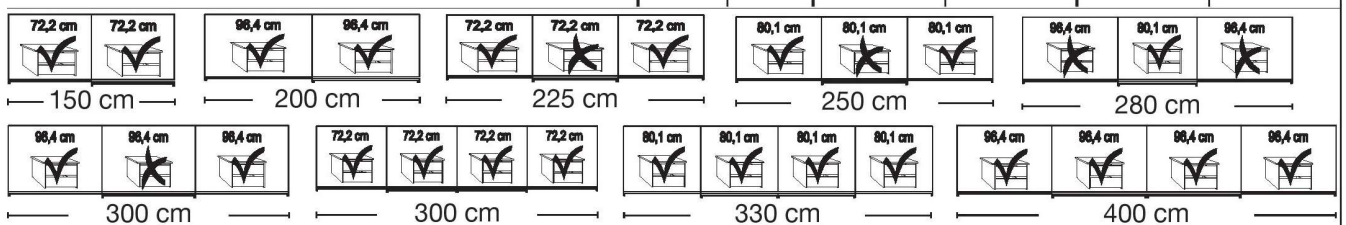

Innenausstattung:
2 Einlegeböden, 1 Kleiderstange

Beschreibung	Maße in cm		Höhe 217 cm		Höhe 236 cm				
	B	T	Art.-Nr.	EURO	Art.-Nr.	EURO			
Holztüren in weiß mit Querriegel in Glas Kieselgrau und Kristallspiegeltüren									
	2-türig	1 Spiegeltür links	150	67	131	1.195,-	773	1.356,-	
	2-türig	1 Spiegeltür rechts	150	67	132	1.195,-	150	1.356,-	
	2-türig	2 Spiegeltüren	150	67	133	1.291,-	151	1.449,-	
	2-türig	1 Spiegeltür links	200	67	134	1.231,-	781	1.391,-	
	2-türig	1 Spiegeltür rechts	200	67	135	1.231,-	153	1.391,-	
	2-türig	2 Spiegeltüren	200	67	136	1.331,-	154	1.490,-	
	3-türig	1 Spiegeltür mittig	225	67	137	1.449,-	155	1.606,-	
	3-türig	3 Spiegeltüren	225	67	138	1.646,-	156	1.802,-	
	3-türig	1 Spiegeltür mittig	250	67	139	1.449,-	157	1.606,-	
	3-türig	3 Spiegeltüren	250	67	140	1.646,-	158	1.802,-	
	3-türig	1 Spiegeltür mittig	280	67	141	1.606,-	159	1.769,-	
	3-türig	3 Spiegeltüren	280	67	142	1.802,-	160	1.965,-	
	3-türig	1 Spiegeltür mittig	300	67	763	1.606,-	779	1.769,-	
	3-türig	3 Spiegeltüren	300	67	764	1.802,-	780	1.965,-	
	- mit Synchronöffnung								
		4-türig	2 Spiegeltüren mittig	300	67	143	1.999,-	161	2.097,-
		4-türig	4 Spiegeltüren	300	67	144	2.124,-	162	2.289,-
		4-türig	2 Spiegeltüren mittig	330	67	145	2.077,-	163	2.188,-
4-türig		4 Spiegeltüren	330	67	146	2.211,-	164	2.380,-	
4-türig		2 Spiegeltüren mittig	400	67	771	2.367,-	165	2.644,-	
4-türig		4 Spiegeltüren	400	67	772	2.554,-	774	2.840,-