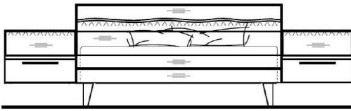

Set 862011

Bettseitenhöhe: ca. 48 cm

Kopfteilhöhe: ca. 95 cm

Stellfläche (inkl.Konsolen): ca. 312 cm

Set 862011

- 1 x 862521 ... **Komfort-Liegenbett auf Metallfüßen ;**
Liegefläche B / T : 180 / 200 cm
Kopfteil in Casa-Wildeiche geölt
Fußteil in Casa-Wildeiche geölt
- 2 x 862601 ... **Hängekonsole; B / H / T: ca. 62 / 20 / 41 cm**
1 Schubkasten
- 1 x 862812 ... **Kleiderschrank 5-türig; B / H / T: ca. 252 / 223 / 64 cm**
2 Türen in Lack außen
2 Türen in Lack mit Applikat. Baumkante in Casa-Wildeiche geölt an 2. und 4. Position
1 Tür in Lack innen
6 Einlegeböden
3 Kleiderstangen