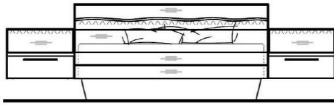

Interliving Schlafzimmer Serie 1031

Vorschlagskombinationen

Set 862013

Bettseitenhöhe: ca. 48 cm

Kopfteilhöhe: ca. 95 cm

Stellfläche (inkl.Konsolen): ca. 312 cm

Set 862013

- 1 x 862511 ... **Komfort-Liegenbett auf Metallkufe** ;
  Liegefläche B / T : 180 / 200 cm
  Kopfteil in Casa Wildeiche geölt
  Fußteil in Casa-Wildeiche geölt
- 2 x 862601 ... **Hängekonsole**; B / H / T: ca. 62 / 20 / 41 cm
  1 Schubkasten
- 1 x 862812 ... Kleiderschrank 5-türig; B / H / T: ca. 252 / 223 / 64 cm
  2 Türen in Lack außen
  2 Türen in Lack mit Applikat. Baumkante in Casa-Wildeiche geölt an 2. und 4. Position
  1 Tür in Lack innen
  6 Einlegeböden
  3 Kleiderstangen

Vorzugspreis Set 862013 (nicht veränderbar)

á **4.949,-**