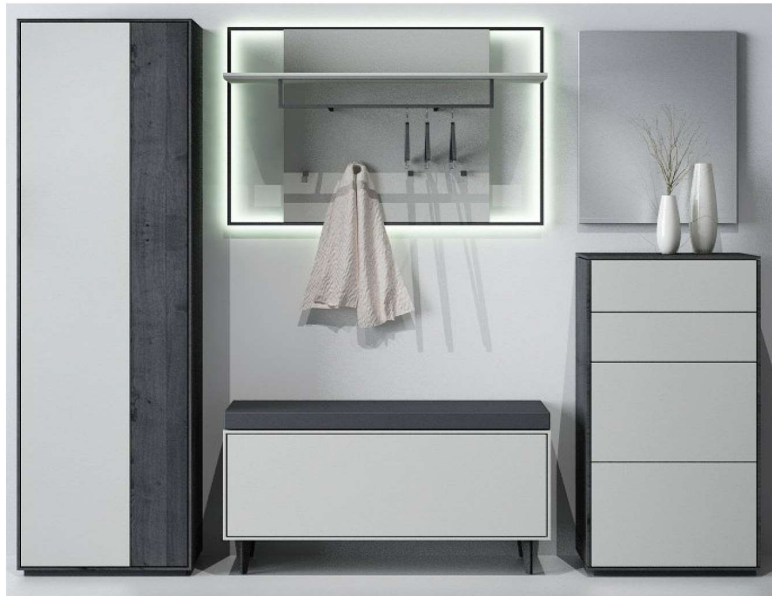

Planungsvorschlag

Set 661002

B / H / T: ca. 273 / 198 / 47

Garderobenwand - bestehend aus Typen (von links nach rechts):

- 1 x 661610 ... Garderobenkleiderschrank TA links**
Griffvariante: P Push to open
Außenkorpus: 8 Eiche Flamed Wood NB
Innenkorpus: 2 Schwarz NB
Front: 3 Quarzgrau ML
Frontapplikation: 8 Eiche Flamed Wood NB
- 1 x 661807 ... Garderobensbank auf Designfuß**
Griffvariante: P Push to open
Außenkorpus: 3 Quarzgrau ML
Innenkorpus: 2 Schwarz NB
Front: 3 Quarzgrau ML
- 1 x 661910 ... Garderobenpaneel**
Paneel: 3 Quarzgrau ML
- 1 x 661920 Spiegelpaneel klein**
- 1 x 661606 ... Schuhschrank auf Fußgleitern**
Griffvariante: P Push to open
Außenkorpus: 8 Eiche Flamed Wood NB
Innenkorpus: 2 Schwarz NB
Front: 3 Quarzgrau ML