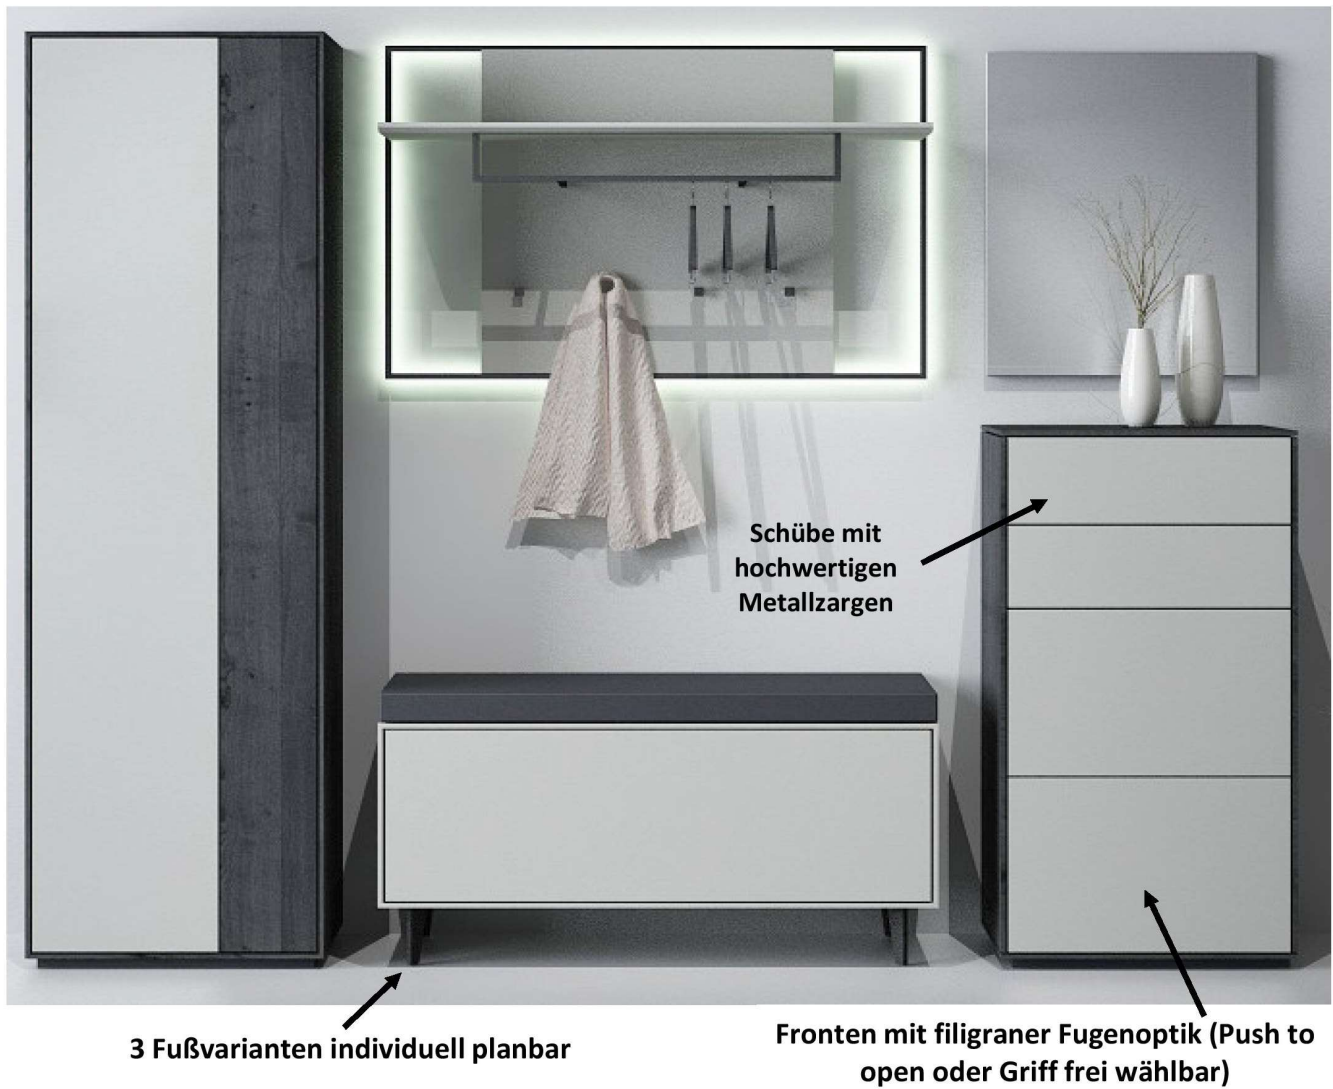

Interliving Garderoben Serie 6009

Möbel für
mich gemacht

Exklusive Interliving-Merkmale

- **Komplett exklusiv für Interliving**

Weitere Besonderheiten

- **Vielfältige Individualisierungsmöglichkeiten**
- **9 beliebig kombinierbare Front- und Korpusfarben** erhältlich
- Innenkorpus wahlweise in **Weiß oder Schwarz**
- **3 Sockel- und Fußausführungen** lieferbar
- Optional mit **stufenlos dimmbarer und regulierbarer LED-Beleuchtung**; dank verbauter Technik **“Connect to World”** mit dem Programm **Alexa** koppelbar
- Türen serienmäßig mit **Dämpfung für sanftes und leises Schließen**
- **Schubkästen serienmäßig** mit Metallzargen, **Selbsteinzug und Dämpfung**

Interliving 6009 Garderobe

- QUALITÄT IM DETAIL -

Planungsvorschlag

Set 661001

B / H / T: ca. 143 / 195 / 37

Garderobenwand - bestehend aus Typen (von links nach rechts):

- | | |
|----------------|--|
| 1 x 661921 | Spiegelpaneel |
| 1 x 661802 ... | Garderobenboard auf Designfuß |
| | <i>Griffvariante:</i> P <i>Push to open</i> |
| | <i>Außenkorpus:</i> 7 <i>Verdegrün ML</i> |
| | <i>Innenkorpus:</i> 2 <i>Schwarz NB</i> |
| | <i>Front:</i> 7 <i>Verdegrün ML</i> |
| 2 x 661911 ... | Garderobenpaneel schmal |
| | <i>Panel:</i> 7 <i>Verdegrün ML</i> |